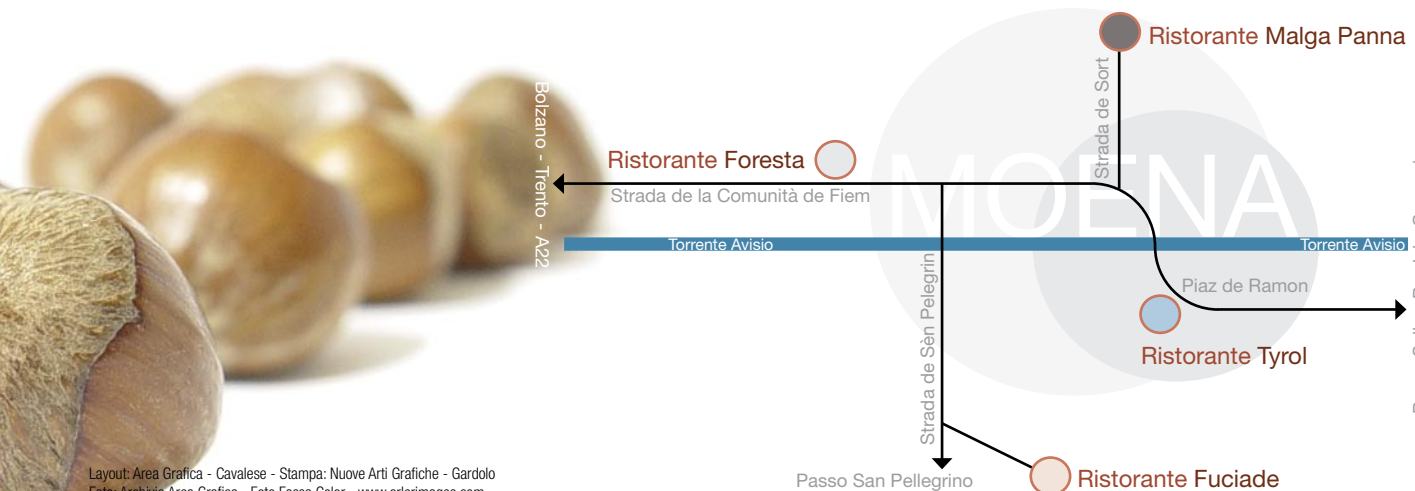

- Ristorante Foresta
- Ristorante Fuciade
- Ristorante Malga Panna
- Ristorante Tyrol

a tavola con la
Fata delle Dolomiti
 21 | 26 marzo 2010

LA LEGGENDA DEL RE
 SULLA TAVOLA DELLA FATA

-Ristorante Foresta
-Ristorante Fuciade
-Ristorante Malga Panna
-Ristorante Tyrol